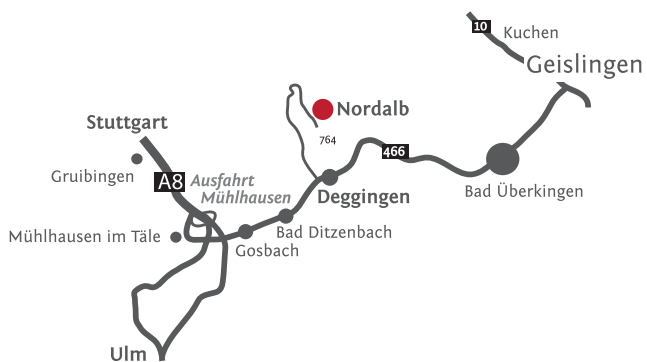

Spendenkonto

Kirche im Aufbruch e.V.

Kreissparkasse Göppingen

IBAN: DE11 6105 0000 0008 5580 11

BIC: GOPSDE6G

KiaNordalb zeltstadt_nordalb
www.kirche-im-aufbruch.de